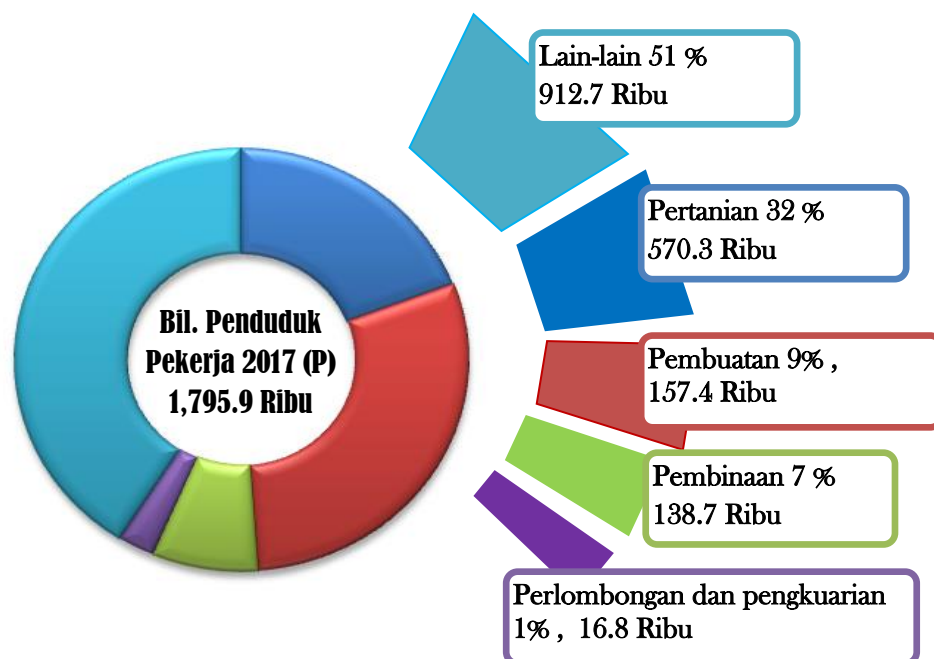

## ANGGARAN GUNA TENAGA MENGIKUT INDUSTRI DI SABAH TAHUN 2017

### TABURAN PENDUDUK YANG BEKERJA BAGI INDUSTRI PERTANIAN, PERHUTANAN, DAN PERIKANAN BAGI TAHUN 2012 – 2017

TAHUN	Industri Pertanian,Perhutanan dan Perikanan ('000 orang)	Jumlah Penduduk yang Bekerja ('000)	Peratusan (%)
2012	402.5	1,537.4	26.2
2013	457.8	1,706.0	26.8
2014	542.3	1,740.9	31.2
2015	625.7	1,771.1	35.3
2016	581.6	1,823.70	31.89
2017	570.3	1,795.9	32.0