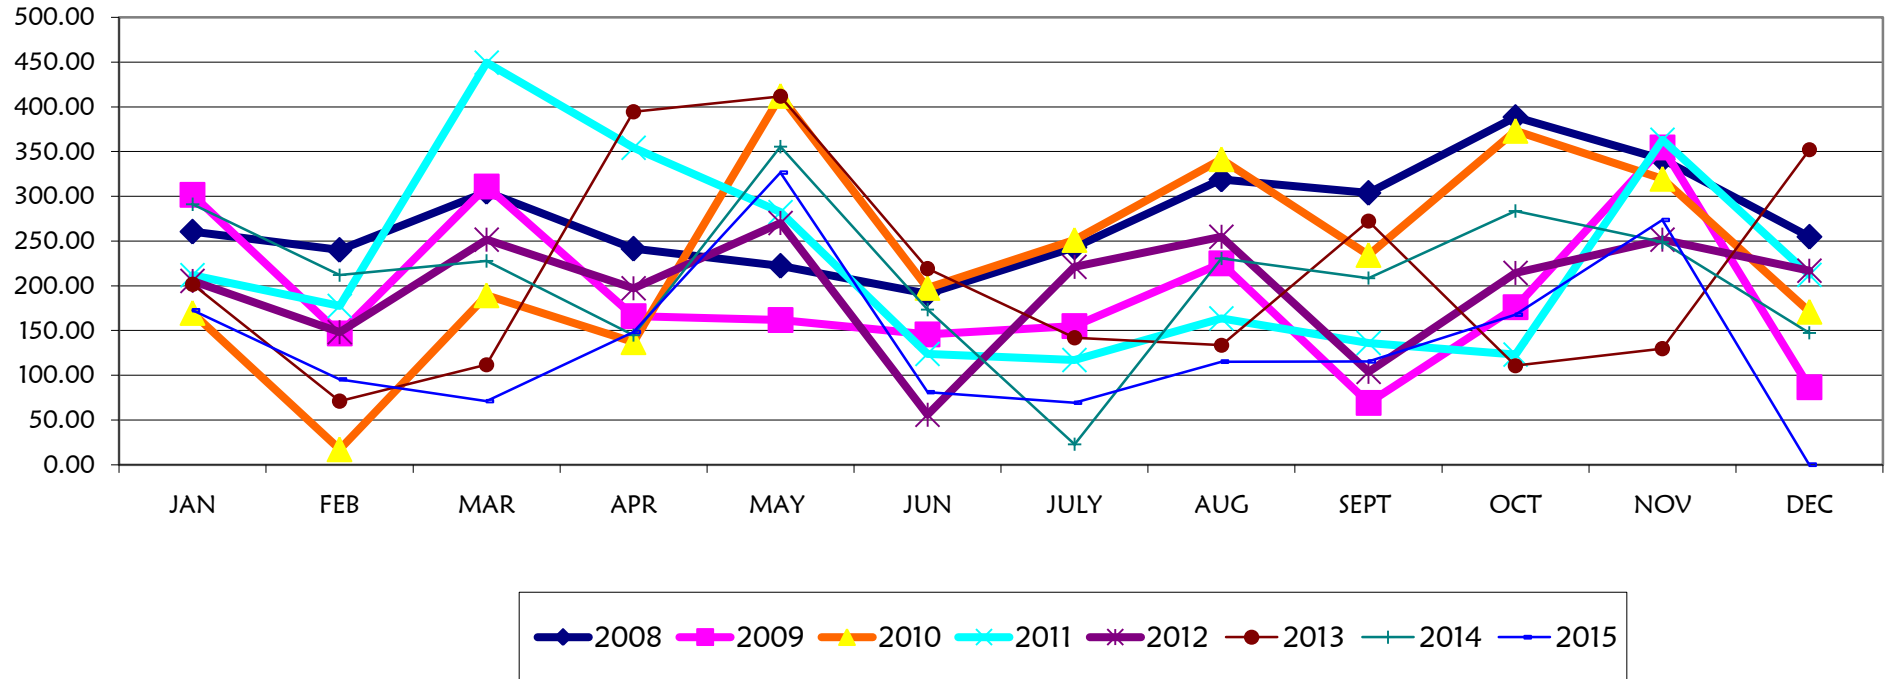

DAERAH : NABAWAN / PENSIANGAN

STESEN : AGRICULTURE STATION NABAWAN

YEAR	MONTH													
	JAN	FEB	MAR	APR	MAY	JUN	JULY	AUG	SEPT	OCT	NOV	DEC	TOTAL	AVERAGE
2008	260.50	240.10	305.00	241.40	222.30	191.10	243.10	318.80	303.80	388.60	341.30	254.80	3,310.80	275.90
2009	301.60	146.80	311.10	166.00	161.80	145.70	155.10	225.20	68.90	176.20	354.60	86.60	2,299.60	191.63
2010	169.60	17.10	189.30	136.90	412.30	197.60	251.20	341.50	234.40	373.20	319.60	170.90	2,813.60	234.47
2011	211.80	177.60	449.60	354.10	282.20	123.90	117.10	163.70	136.10	123.20	363.10	212.30	2,714.70	226.23
2012	205.30	148.30	251.60	197.30	270.30	56.00	221.00	254.70	103.80	214.20	251.60	216.70	2,390.80	199.23
2013	201.60	71.00	111.70	394.60	411.80	219.20	141.90	133.50	272.30	110.60	129.70	352.10	2,550.00	212.50
2014	291.00	211.90	227.70	144.90	355.60	173.40	22.90	230.50	208.60	283.60	248.80	147.40	2,546.30	212.19
2015	172.60	95.31	71.10	148.37	326.62	81.05	69.27	115.20	115.48	167.62	273.50	<b>N.A</b>	1,636.12	148.74

### Stesyen Pertanian Nabawan

DAERAH : NABAWAN / PENSIANGAN

STESEN : AGRICULTURE STATION SEPULUT

YEAR	MONTH													
	JAN	FEB	MAR	APR	MAY	JUN	JULY	AUG	SEPT	OCT	NOV	DEC	TOTAL	AVERAGE
2008	293.10	337.00	290.10	105.20	185.00	258.40	261.80	343.60	183.20	264.00	318.50	179.20	3,019.10	251.59
2009	196.8	177.5	349.9	205.6	222.20	184.10	313.00	137.50	141.80	242.70	266.60	160.30	2,598.00	216.50
2010	187.40	106.80	249.10	215.20	468.70	175.50	441.00	455.50	194.50	397.70	157.50	234.10	3,283.00	273.58
2011	121.3	155.5	310.6	265.6	245.9	164.00	167.90	411.80	359.50	189.90	359.20	137.60	2,888.80	240.73
2012	233.90	276.00	298.20	275.5	255.30	85.40	387.40	225.70	164.50	322.30	271.20	297.20	3,092.60	257.72
2013	87.70	162.10	259.20	365.50	379.60	345.50	198.30	228.10	141.00	875.00	260.40	267.75	3,570.15	297.5
2014	343.60	159.40	75.70	206.00	206.60	457.90	281.10	N.A	167.10	174.30	202.40	147.80	2,421.90	220.2
2015	215.50	75.90	168.20	204.00	415.80	127.80	74.50	76.60	217.60	250.70	140.90	201.20	2,168.70	180.7