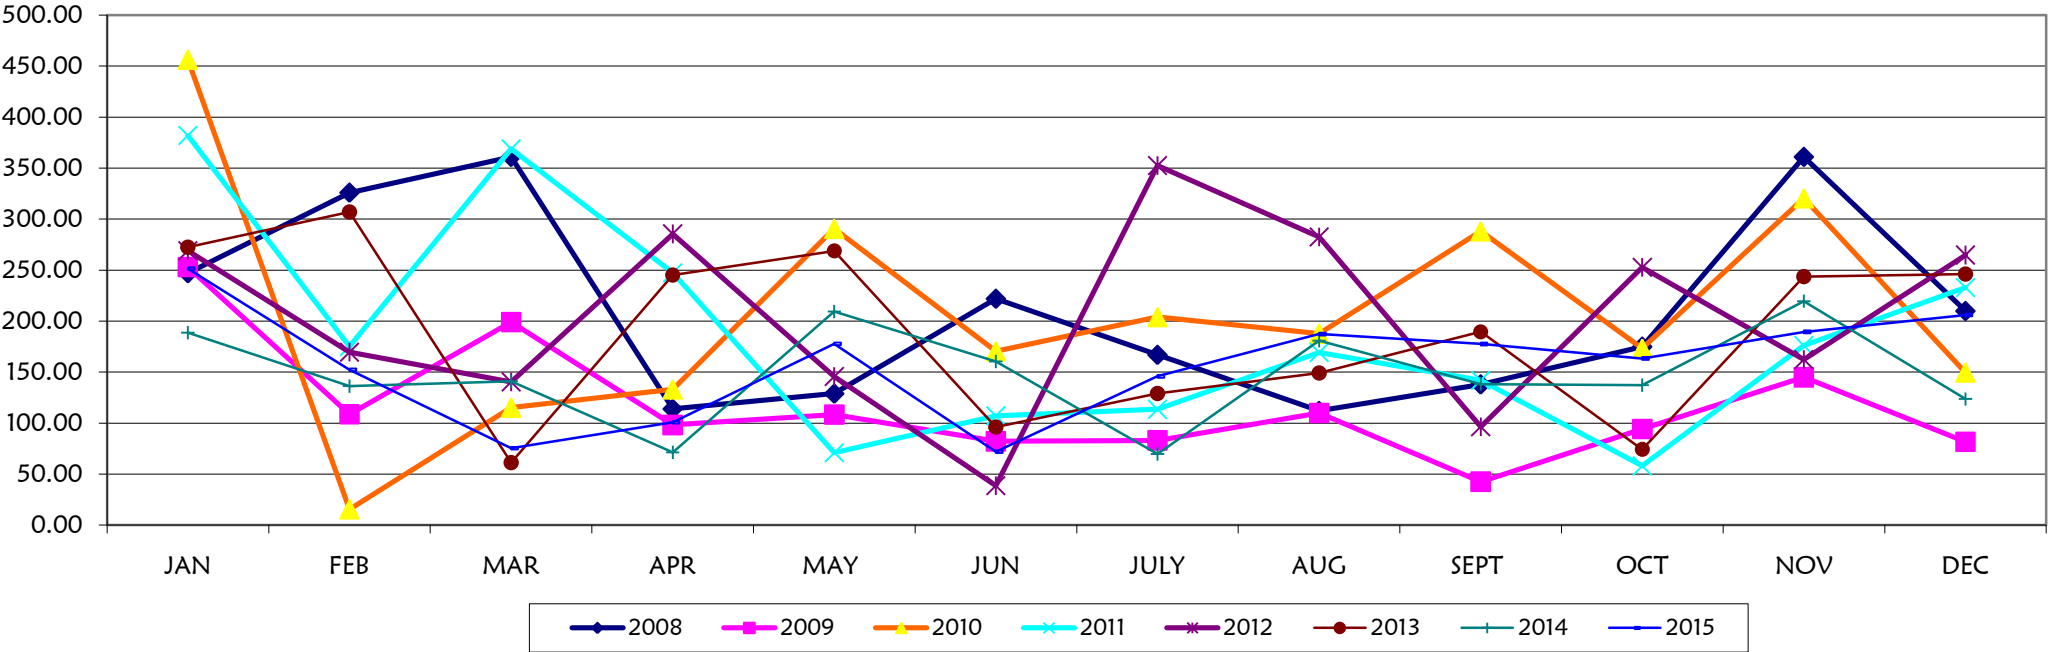

DAERAH : RANAU

STESEN : AGRICULTURE OFFICE / TOWN

YEAR	MONTH													
	JAN	FEB	MAR	APR	MAY	JUN	JULY	AUG	SEPT	OCT	NOV	DEC	TOTAL	AVERAGE
2008	247.00	326.00	361.00	114.00	129.00	222.00	167.00	112.00	138.00	175.00	361.00	210.00	2,562.00	213.50
2009	253.00	108.60	199.00	98.21	108.31	82.20	83.10	110.00	42.60	94.20	144.95	81.75	1,405.92	117.16
2010	456.40	15.50	115.20	133.09	290.55	170.50	204.00	187.70	288.15	173.20	320.50	149.60	2,504.39	208.70
2011	382.00	175.30	368.70	247.35	71.05	107.10	113.55	169.28	142.05	58.00	176.00	233.00	2,243.38	186.95
2012	269.10	169.52	140.37	285.50	145.70	38.70	352.43	282.60	96.40	252.80	162.35	264.80	2,460.27	205.02
2013	272.55	307.00	61.30	245.17	268.85	96.20	129.10	149.20	189.50	74.30	243.55	246.20	2,282.92	190.24
2014	188.80	136.30	141.00	71.41	209.51	160.40	69.75	180.75	138.30	137.24	219.60	123.60	1,776.66	148.06
2015	251.50	152.40	75.40	100.80	177.80	71.90	145.90	187.30	177.60	163.40	189.45	206.00	1,899.45	158.3

Pejabat Pertanian Ranau

DAERAH : RANAU

STESEN : AGRICULTURE REST STATIONS KUNDASANG (MESILOU)

YEAR	MONTH													
	JAN	FEB	MAR	APR	MAY	JUN	JULY	AUG	SEPT	OCT	NOV	DEC	TOTAL	AVERAGE
2008	272.70	464.60	257.90	188.60	215.40	298.10	303.40	159.10	149.70	154.5	327.4	220.30	3,011.70	250.98
2009	298.90	143.00	146.10	97.40	124.90	62.10	151.20	102.70	341.20	191.90	395.00	120.30	2,174.70	181.23
2010	332.70	4.20	111.90	69.70	271.70	172.50	311.50	336.20	325.70	253.90	341.60	187.00	2,718.60	226.55
2011	302.50	267.40	455.40	331.80	210.10	157.40	121.30	182.60	181.60	149.90	189.50	259.60	2,809.10	234.09
2012	301.10	114.10	163.20	262.30	184.80	48.80	241.70	156.50	141.80	188.80	175.90	228.60	2,207.60	183.97
2013	329.50	290.70	60.60	339.70	312.60	177.10	104.10	167.50	217.80	186.10	156.30	312.90	2,654.90	221.24
2014	266.30	140.00	120.60	47.30	234.20	154.40	71.50	407.50	176.30	270.40	264.40	277.80	2,430.70	202.56
2015	237.30	46.20	29.20	219.30	262.00	76.30	168.70	259.80	70.00	235.70	136.20	195.00	1,935.70	161.3