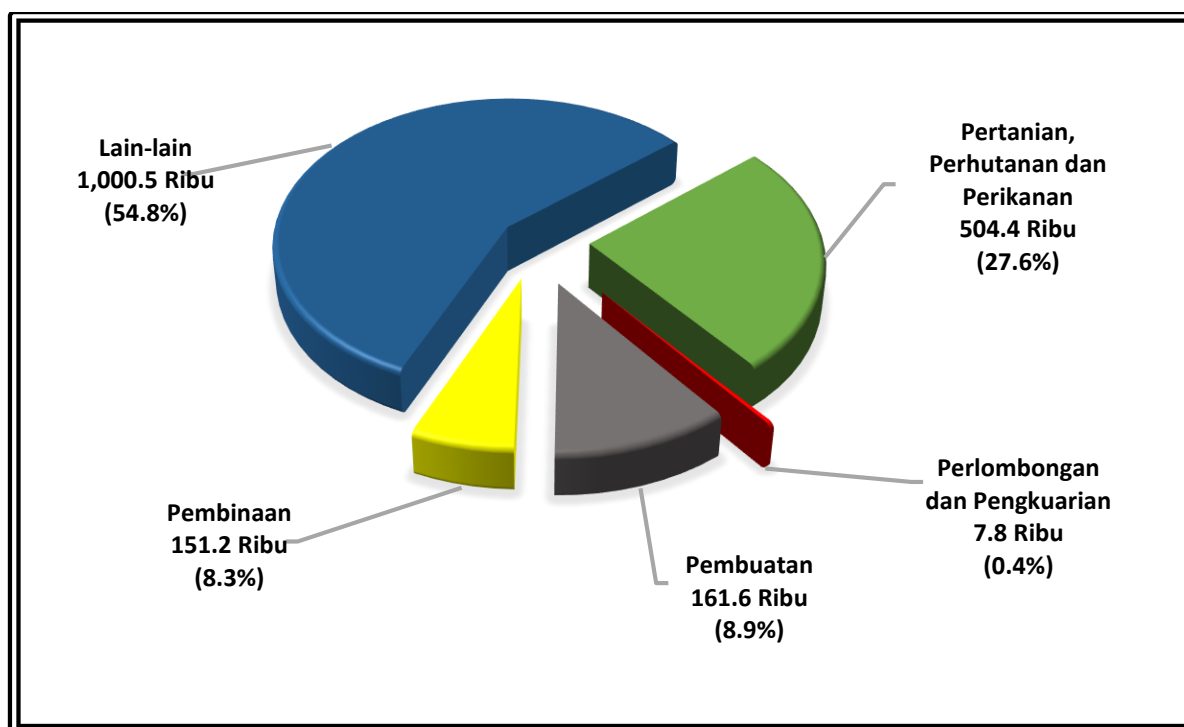

## GUNA TENAGA MENGIKUT INDUSTRI DI SABAH TAHUN 2018

### BILANGAN PENDUDUK BEKERJA MENGIKUT INDUSTRI SABAH TAHUN 2014 – 2018

TAHUN	Jumlah Penduduk Bekerja ('000)	Industri Pertanian, Perhutanan dan Perikanan ('000)	Peratusan (%)
2014 <sup>r</sup>	1,740.9	542.3	31.2
2015	1,771.1	625.7	35.3
2016	1,823.7	581.6	31.9
2017	1,795.9	570.3	31.8
2018	1,825.5	504.4	27.6