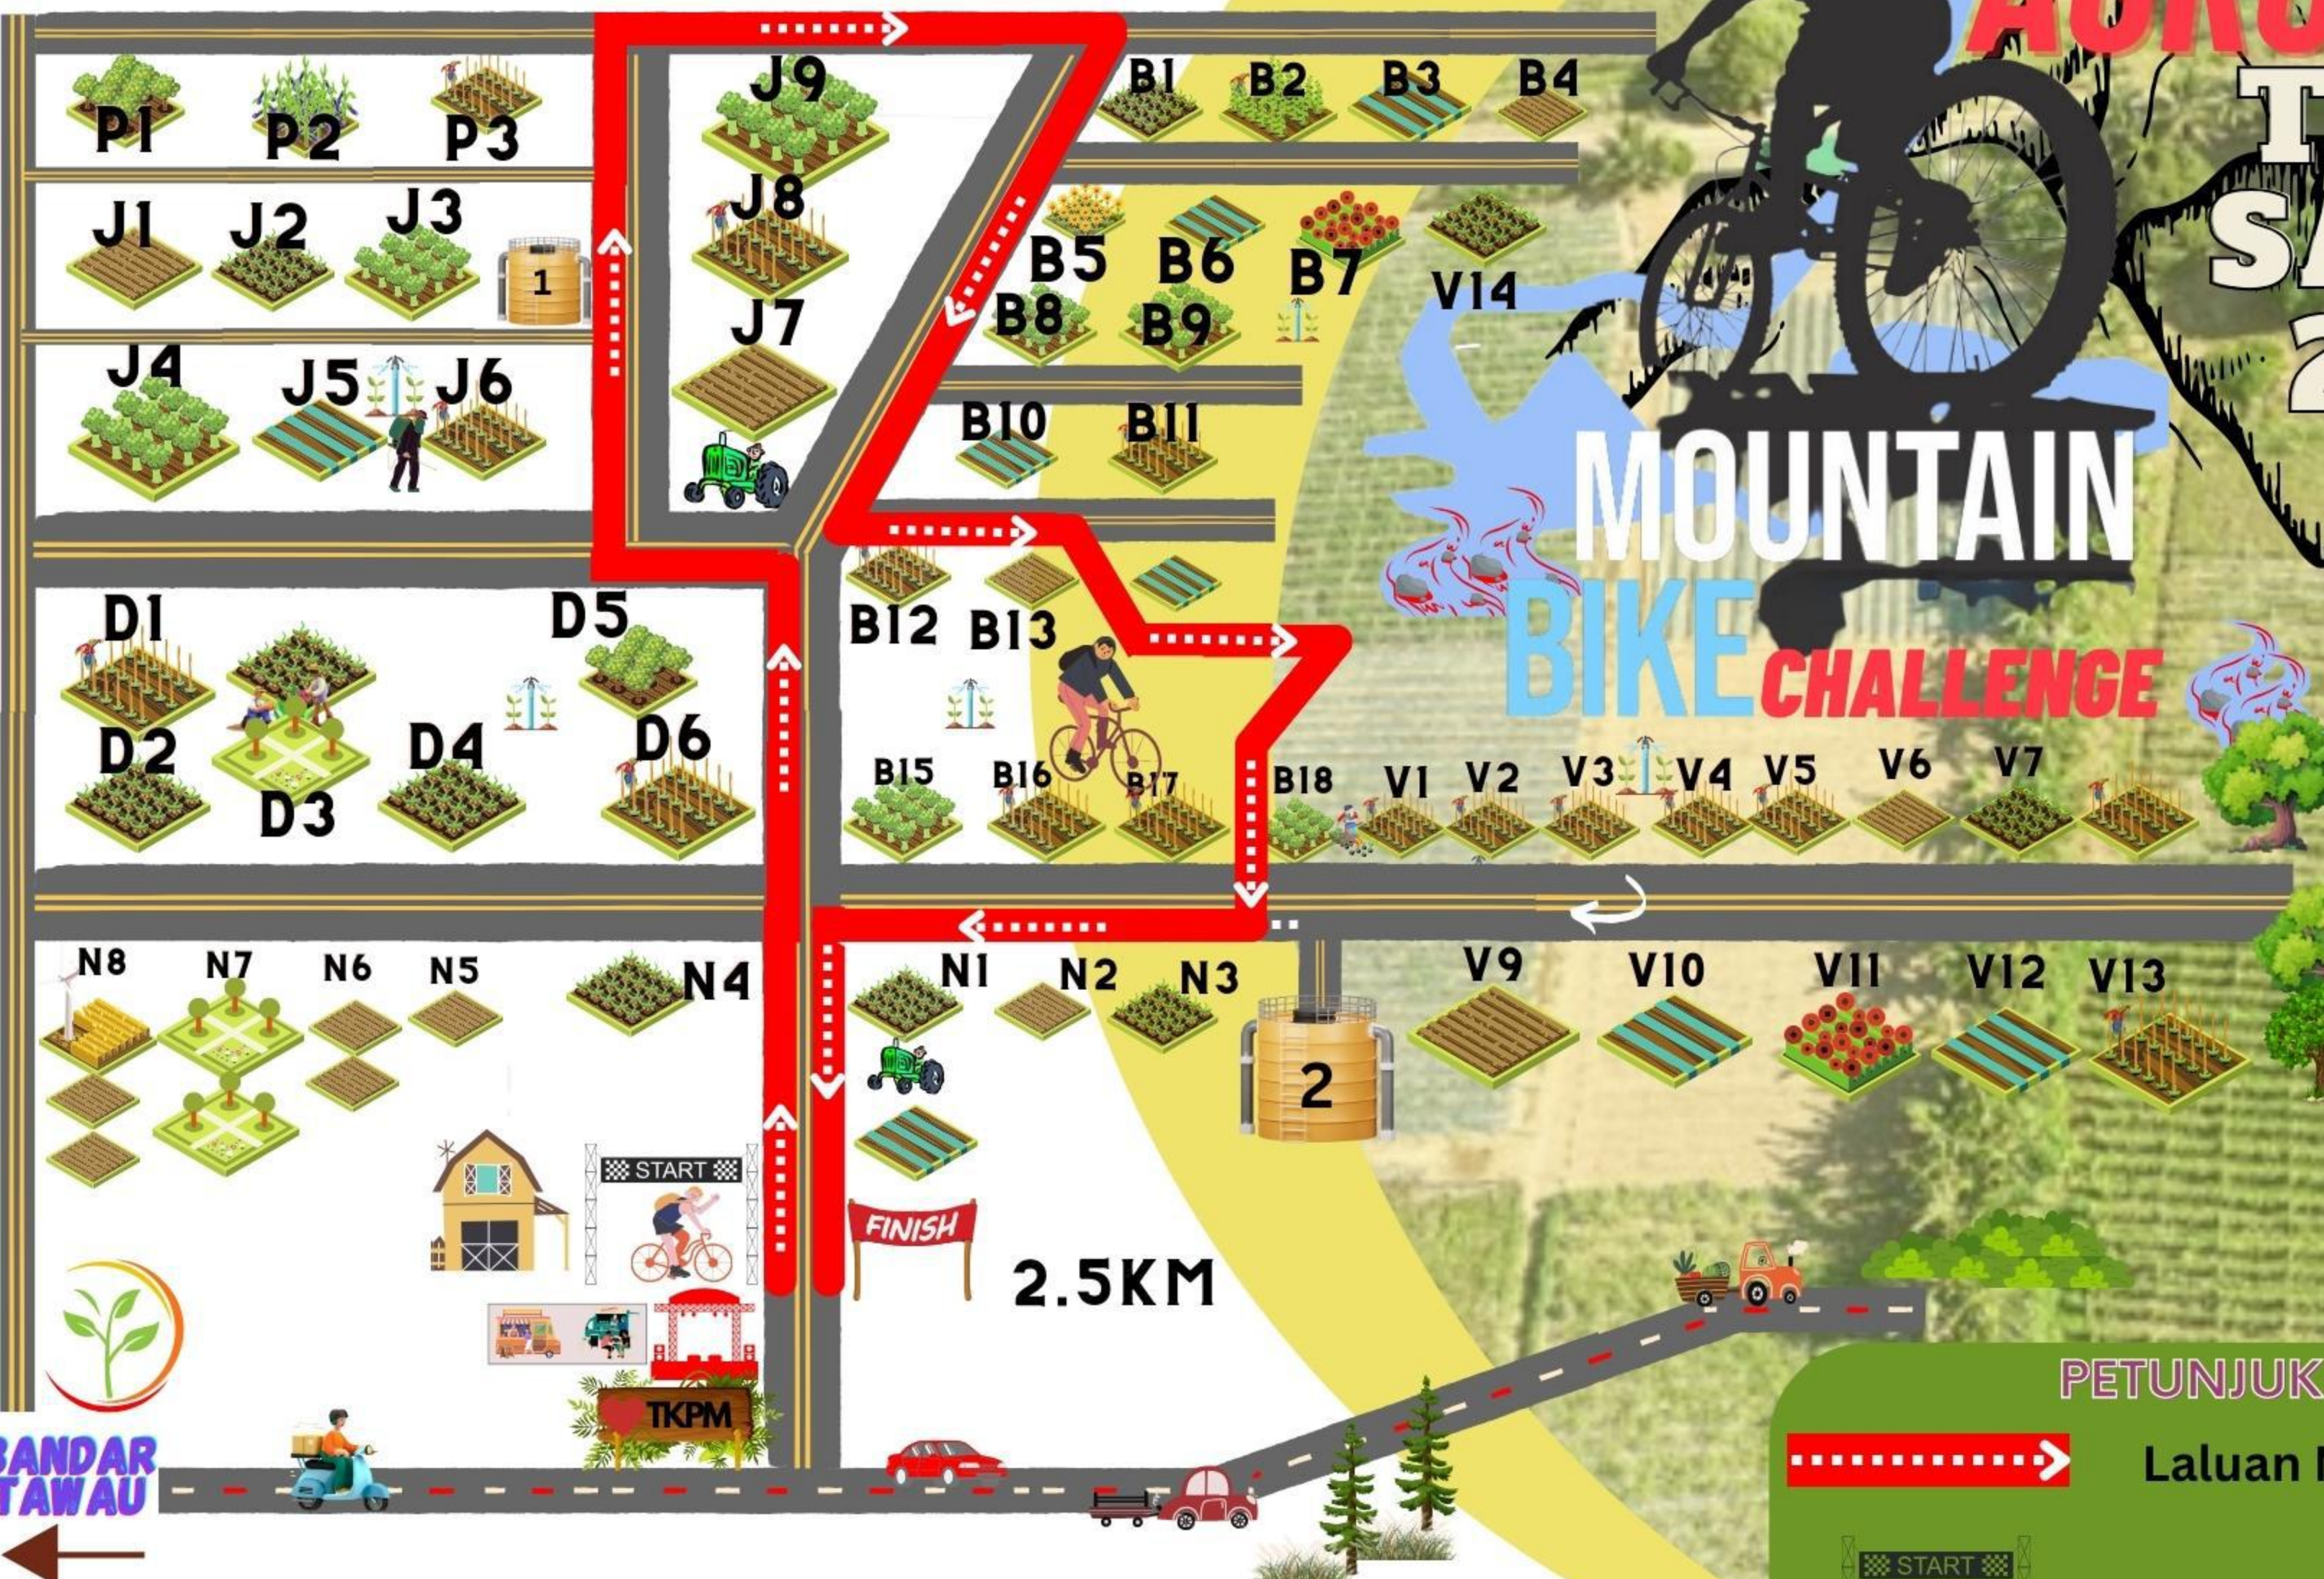

## MOUNTAIN BIKE CHALLENGE

16.5 KM

BANDAR  
TAWAU

**PETUNJUK :**

- Laluan Mountain Bike
- Mula
- Tamat

*Pemeriksaan Agrotek Pemangkin Keterjaminan Makanan*

JABATAN PERTANIAN SABAH

## TKPM SABAH 2023

# MOUNTAIN BIKE CHALLENGE

BANDAR TAWAU

PETUNJUK :

- Laluan Mountain Bike
- Mula
- Tamat

*"Pemeriksaan Agrotek Pemangkin Keterjaminan Makanan"*

*Festival*